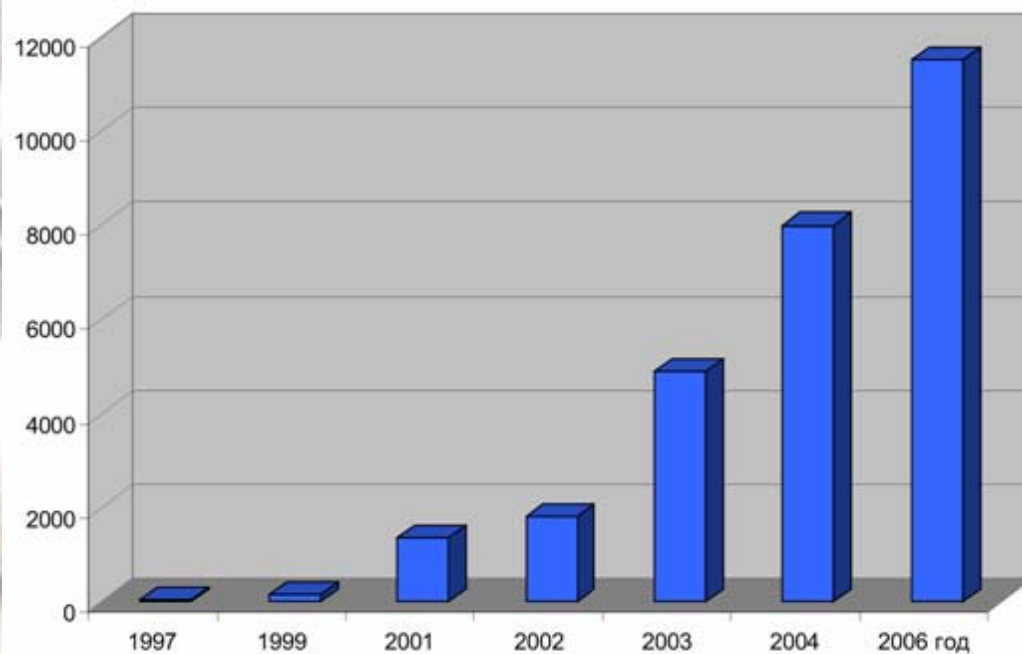

Развитие производства

Рост производственной площади