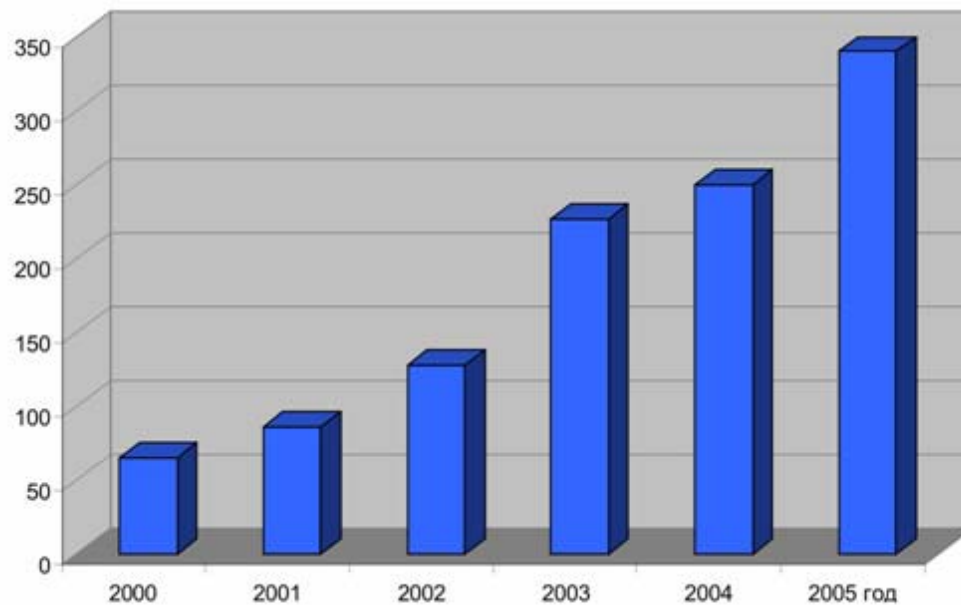

Развитие производства

Рост рабочего персонала